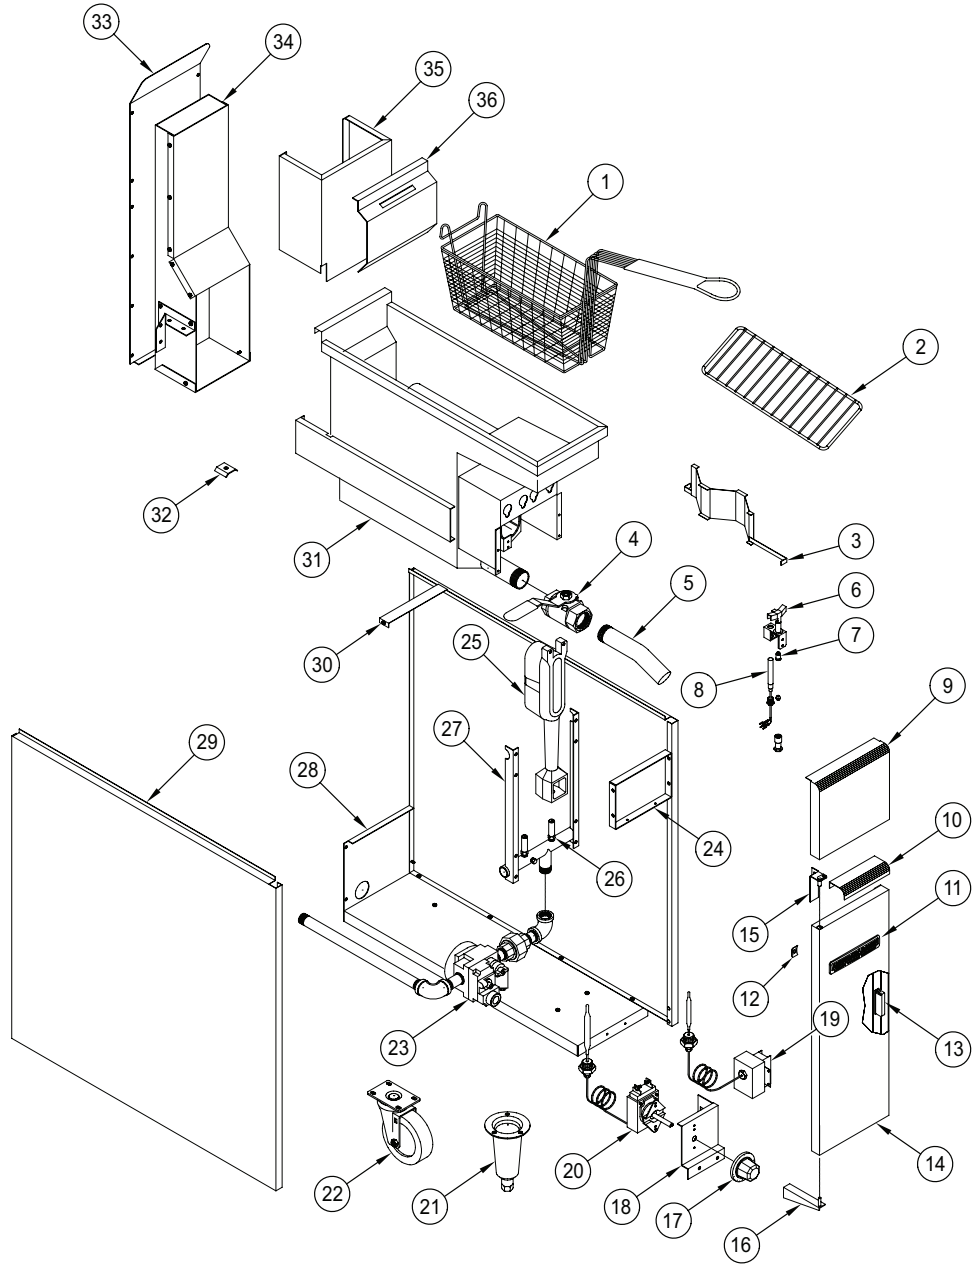

AF-25 - Domestic 3/4" NPT

<p>6</p>  <p>PILOT</p>	<p>7</p>  <p>ORIFICE BELL</p>	<p>8</p>  <p>THERMOPILE</p>	<p>11</p>  <p>AMERICAN RANGE NAME PLATE</p>	<p>12</p>  <p>SPEED NUT</p>
<p>13</p>  <p>DOOR MAGNET</p>	<p>17</p>  <p>KNOB THERMOSTAT</p>	<p>23</p>  <p>GAS VALVE</p>	<p>26</p>  <p>ORIFICE HOOD</p>	<p>32</p>  <p>PROBE HOLDER</p>