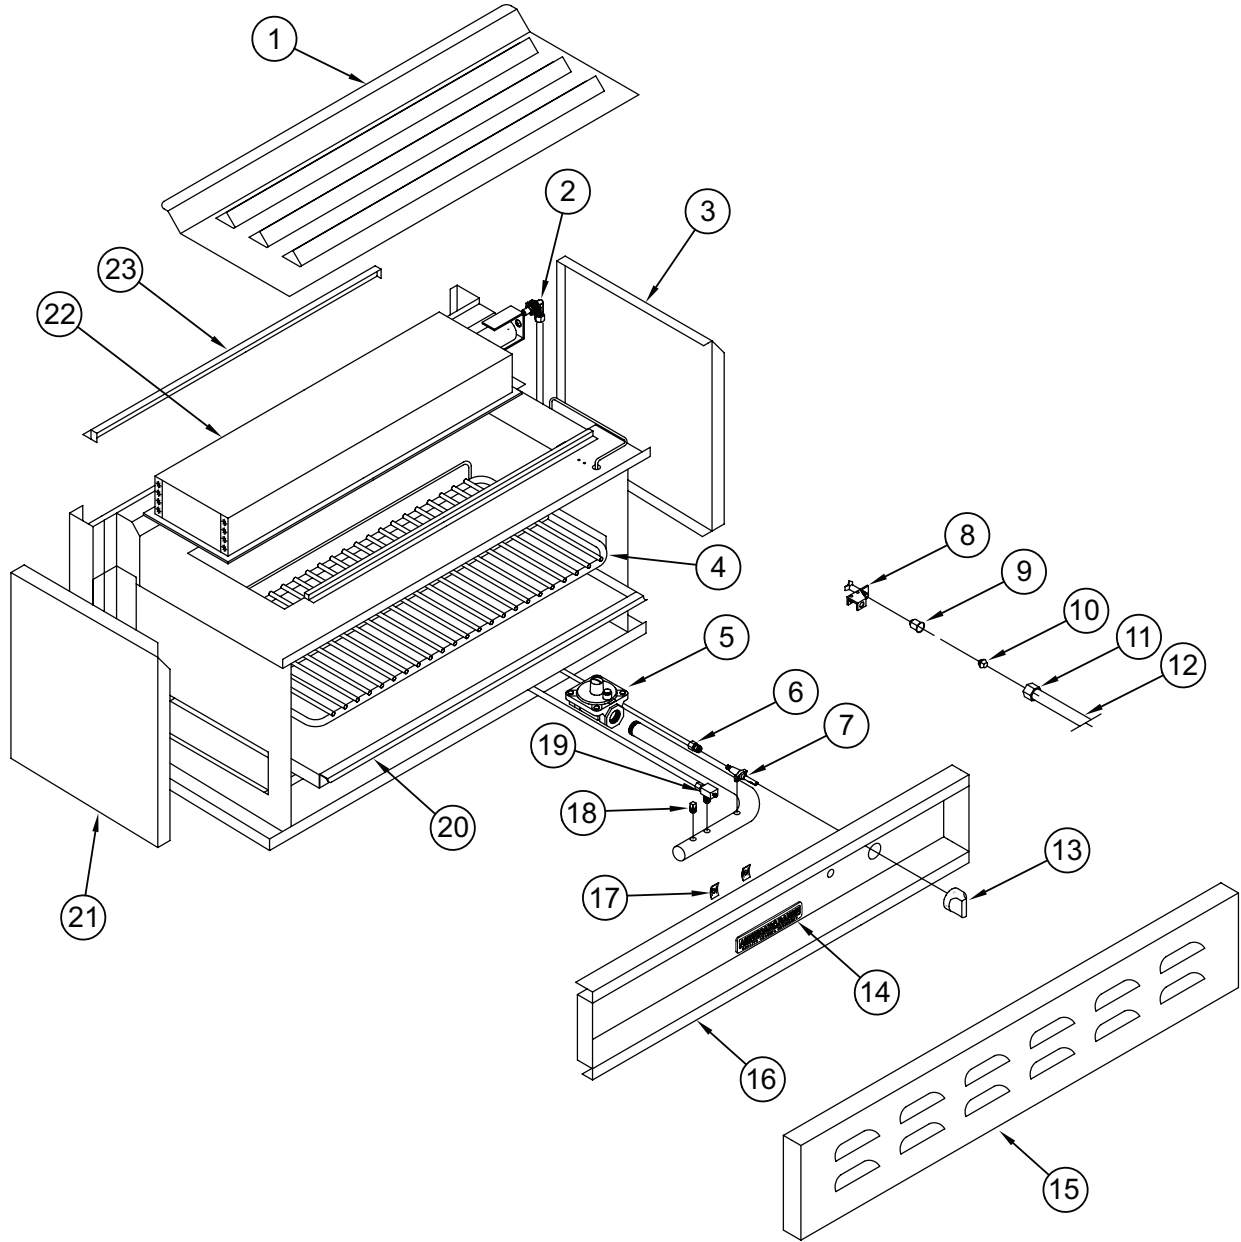

ARCM

<p>2</p>  <p>3/8 CC ORIFICE FITTING</p>	<p>6</p>  <p>3/8 CC VALVE ADAPTER</p>	<p>7</p>  <p>GAS VALVE</p>	<p>8</p>  <p>PILOT</p>	<p>9</p>  <p>PILOT BELL ORIFICE</p>	<p>10</p>  <p>PILOT FERRULE</p>
<p>11</p>  <p>3/16 CC PILOT NUT</p>	<p>13</p>  <p>ON/OFF KNOB</p>	<p>14</p>  <p>AMERICAN RANGE NAME PLATE</p>	<p>17</p>  <p>SPEED NUT</p>	<p>18</p>  <p>1/8 NPT PLUG</p>	<p>19</p>  <p>3/16 PILOT VALVE 90°</p>