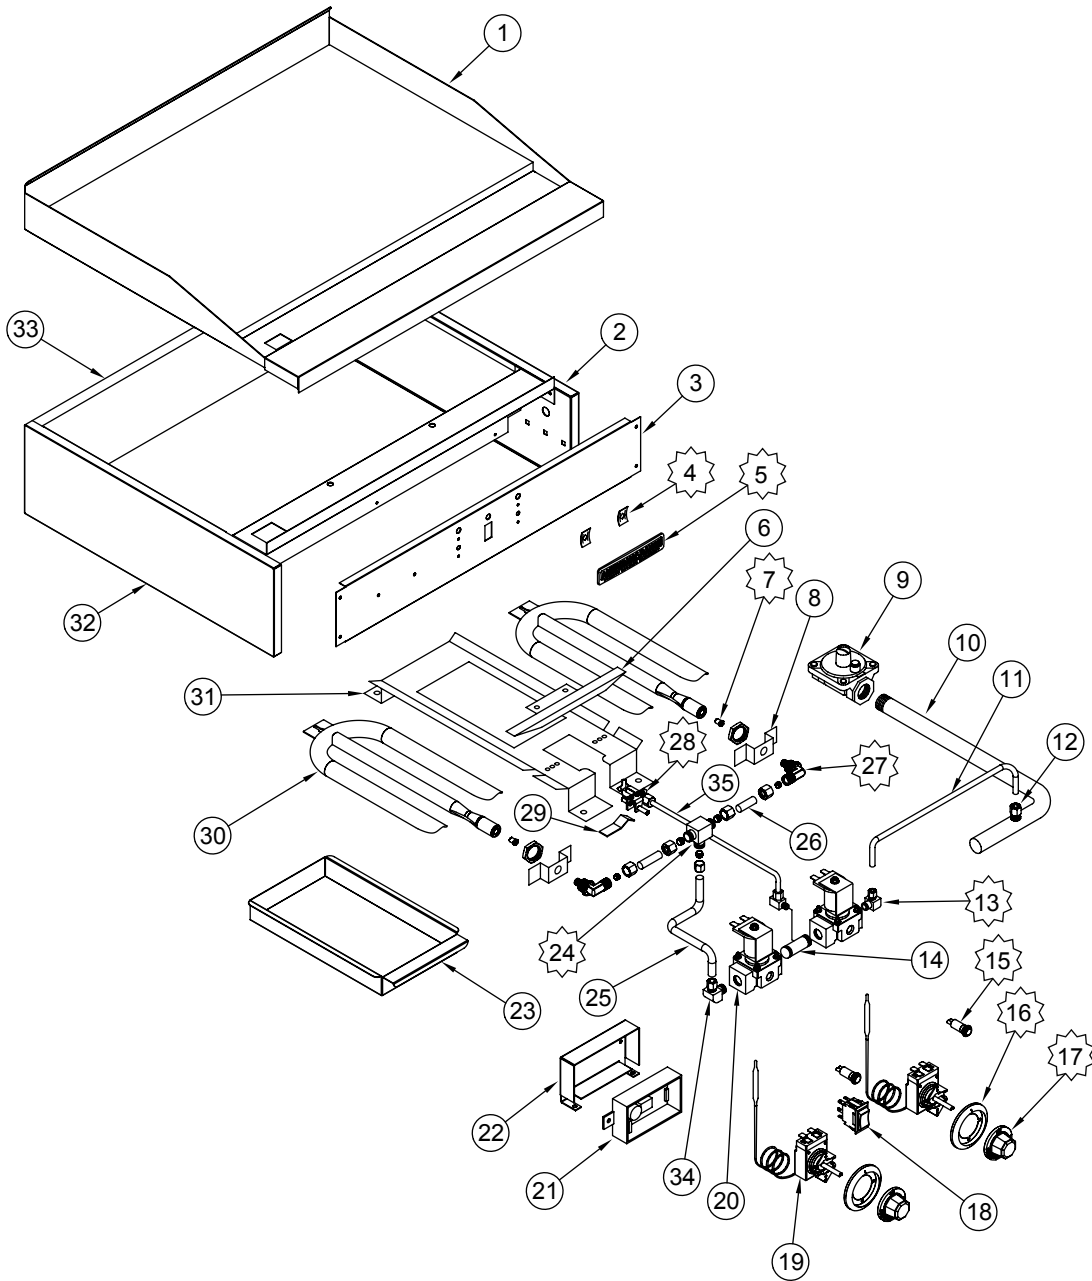

subject to change without notice.

SAG

 <p>4</p> <p>SPEED NUT</p>	 <p>5</p> <p>AMERICAN RANGE NAME PLATE</p>	 <p>7</p> <p>ORIFICE HOOD</p>	 <p>13</p> <p>ORIFICE HOOD</p>	 <p>15</p> <p>LIGHT INDICATOR</p>	 <p>16</p> <p>BEZEL</p>	 <p>17</p> <p>KNOB</p>
 <p>24</p> <p>T-CONNECTOR</p>	 <p>27</p> <p>3/8" CC ORIFICE FITTING</p>	 <p>28</p> <p>PILOT ASSEMBLY</p>				