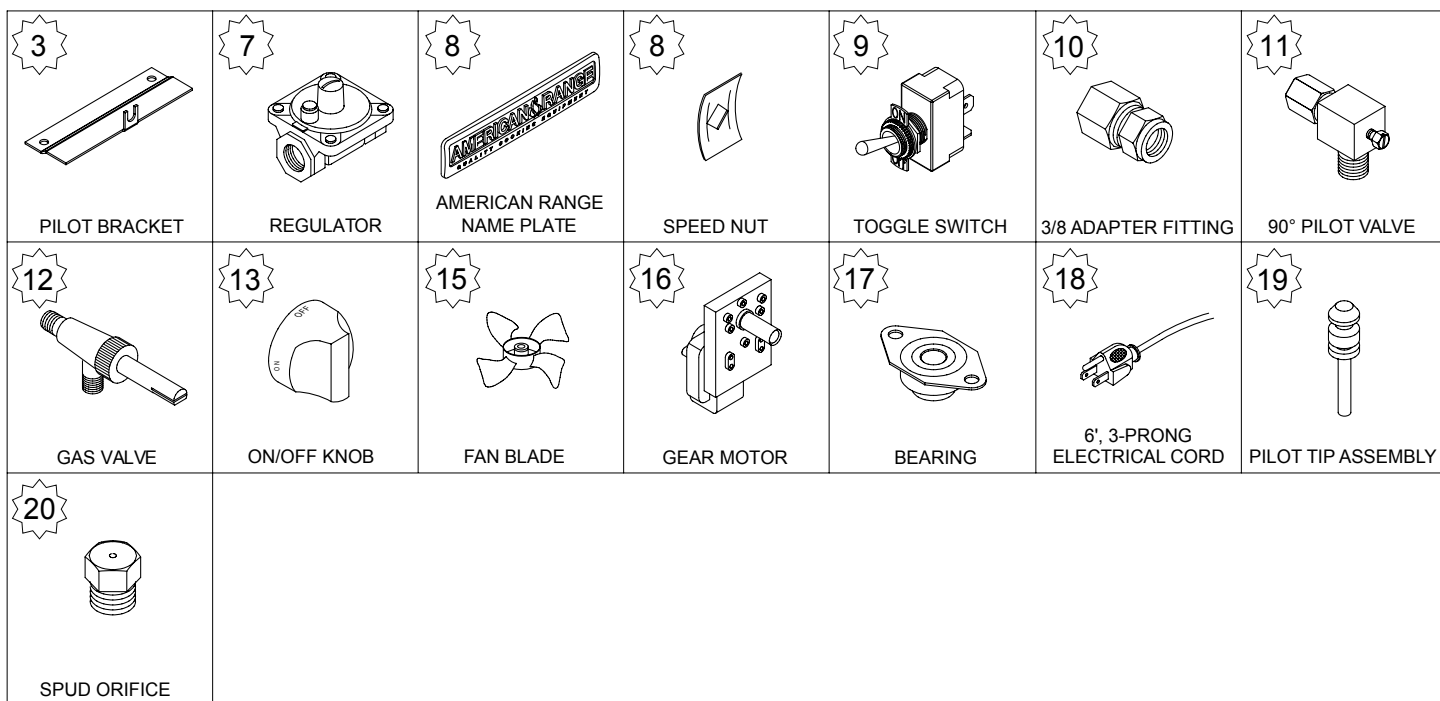

ACB-4

 <p>1 TOGGLE SWITCH</p>	 <p>3 GEAR MOTOR</p>	 <p>4 SPIT SOCKET</p>	 <p>5 BULB SOCKET</p>	 <p>9 AMERICAN RANGE NAME PLATE</p>	 <p>10 SPEED NUT</p>	 <p>13 THERMOCOUPLE</p>
 <p>14 SAFETY VALVE</p>	 <p>15 ORIFICE HOOD</p>	 <p>16 AIR SHUTTER</p>	 <p>18 PILOT TIP ASSY</p>	 <p>19 REGULATOR</p>	 <p>28 THUMB SCREW</p>	 <p>28 SPINDLE</p>