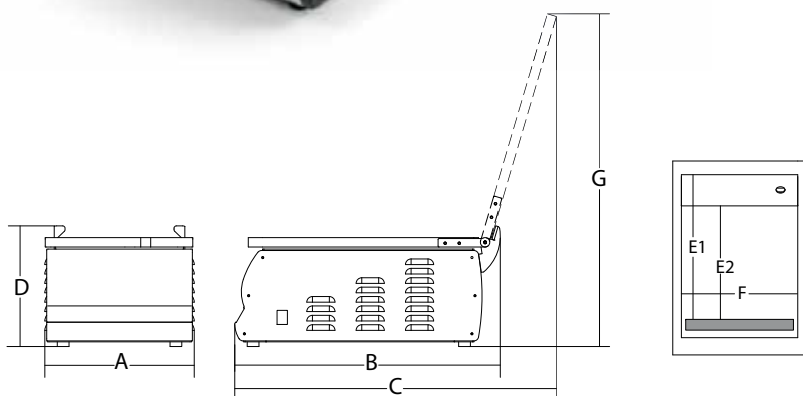

EASYVAC 25

sottovuoto

vacuum packaging machines

- Macchina compatta e veloce, dedicata a piccole porzioni, ideale abbinamento a strumenti di cottura a bassa temperatura tipo Softcooker.
- Facile settaggio del tempo di vuoto e di saldatura.
- Barra saldante facilmente rimovibile.
- Pompa aspirazione Busch.
- Visualizzazione percentuale vuoto e tempo residuo.
- Memorizzazione ultima impostazione.
- Contaciclzi utilizzo totale.
- Preriscaldamento pompa e ciclo pulizia olio
- Messaggio cambio olio.
- Vuoto esterno a tempo.
- Sollevamento coperchio manuale.

	Potenza Power Spannung Puissance	Alimentazione Power source Betriebsspannung Alimentation	Pompa del vuoto Vacuum pump Vakuumpumpe Pompe de vide	Barra saldante Sealing bar Schweißleiste Barre de soudre	Dimensioni camera Cavity dimensions Kammergrösse Dimensiones de la chambre	A	B	C	D	E1	E2	F	G	Peso netto Net weight Nettogewicht Poids net	Dimensioni imballo Shipping Verpack, abmessungen Dim. emballage	Peso lordo Gross weight Bruttogewicht Poids brut
	Kw		mc/h	mm	mm	mm	mm	mm	mm	mm	mm	mm	mm	Kg	mm	kg
Easyvac 25 BX	0,1	230V/50Hz	4	260	270x350 h.75	320	560	685	257	340	263	264	708	30	660x420x310	32
	Potencia Potência Мощность 功率	Alimentación Alimentação Электропитание 電源	Bomba de vacío Bomba de vácuo Вакуумный насос 真空泵	Barra de sellado Barra de selagem Уплотнительная бара 密封条	Dimensiones de la cavidad Dimensões das cavidades Размеры полости 型腔尺寸	A	B	C	D	E1	E2	F	G	Peso netto Peso líquido Вес нетто 净重	Dimensiones embalaje Dimensões embalagem Размеры упаковки 包装尺寸	Peso bruto Peso bruto Вес брутто 毛重